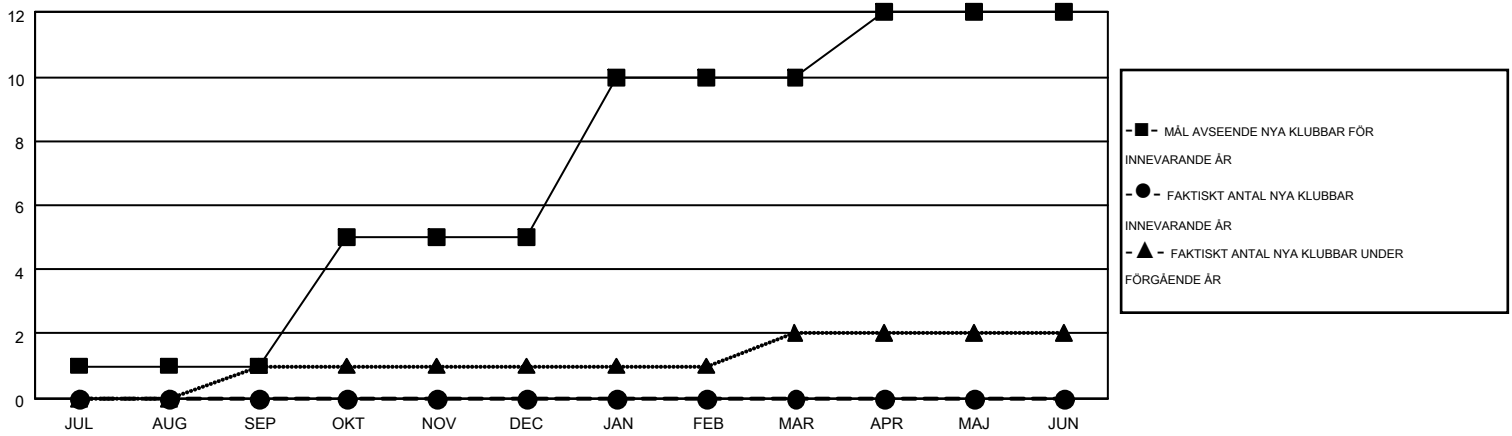

MONTHLY MEMBERSHIP PROGRESS REPORT

Results as of: 4/30/2016

Multiple District 101

LOCATION: SWEDEN

GMT: KENNETH PERSSON

GMT KO 4

Klubbar					Medlemmar				
RESULTAT FÖR 2015-2016					RESULTAT FÖR 2015-2016				
KVARTAL	MÅL AVSEENDE NYA KLUBBAR	NYA KLUBBAR	AVFÖRDA KLUBBAR	NETTOTILLVÅX T/MINSKNING	KVARTAL	MÅL AVSEENDE NYA MEDLEMMAR	CHARTER OCH TILLAGDA NYA MEDLEMMAR	AVFÖRDA MEDLEMMAR	NETTOTILLVÅX T/MINSKNING
JUL/AUG/SEP	1	0	3	-3	JUL/AUG/SEP	16	92	216	-124
OKT/NOV/DEC	4	0	2	-2	OKT/NOV/DEC	173	163	288	-125
JAN/FEB/MAR	5	0	1	-1	JAN/FEB/MAR	213	209	175	34
APR/MAJ/JUN	2	0	0	0	APR/MAJ/JUN	39	71	62	9

MÅL OCH FAKTISKT ANTAL NYA KLUBBAR

MÅL OCH FAKTISKT ANTAL MEDLEMMAR

NEDLAGDA KLUBBAR: 6

254 CLUBS OF 460 TOG UPP EN ELLER FLER NYA MEDLEMMAR

KÖNSFÖRDELNING

MAN 9,019 (79.84%)
KVINNA 2,277 (20.16%)

AVFÖRDA MEDLEMMAR