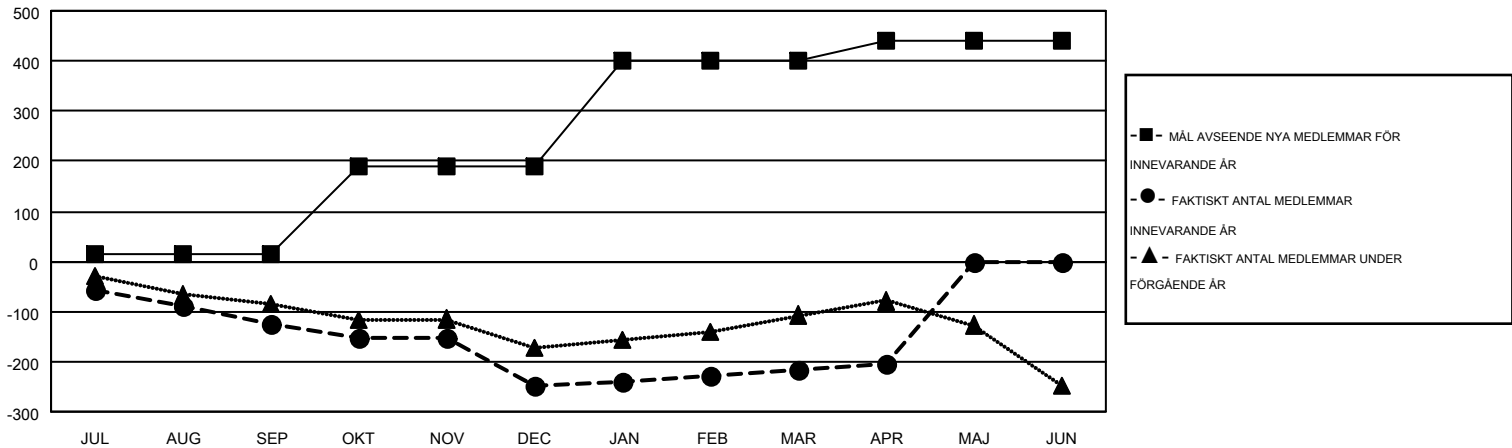

MONTHLY MEMBERSHIP PROGRESS REPORT

Results as of: 4/30/2016

Multiple District 101

LOCATION: SWEDEN

GMT: KENNETH PERSSON

GMT KO 4

Klubbar					Medlemmar				
RESULTAT FÖR 2015-2016					RESULTAT FÖR 2015-2016				
KVARTAL	MÅL AVSEENDE NYA KLUBBAR	NYA KLUBBAR	AVFÖRDA KLUBBAR	NETTOTILLVÅX T/MINSKNING	KVARTAL	MÅL AVSEENDE NYA MEDLEMMAR	CHARTER OCH TILLAGDA NYA MEDLEMMAR	AVFÖRDA MEDLEMMAR	NETTOTILLVÅX T/MINSKNING
JUL/AUG/SEP	1	0	3	-3	JUL/AUG/SEP	16	92	216	-124
OKT/NOV/DEC	4	0	2	-2	OKT/NOV/DEC	173	163	288	-125
JAN/FEB/MAR	5	0	1	-1	JAN/FEB/MAR	213	209	175	34
APR/MAJ/JUN	2	0	0	0	APR/MAJ/JUN	39	71	62	9

MÅL OCH FAKTISKT ANTAL NYA KLUBBAR

MÅL OCH FAKTISKT ANTAL MEDLEMMAR

NEDLAGDA KLUBBAR: 6

254 CLUBS OF 460 TOG UPP EN ELLER FLER NYA MEDLEMMAR

KÖNSFÖRDELNING

MAN 9,019 (79.84%)
KVINNA 2,277 (20.16%)

AVFÖRDA MEDLEMMAR